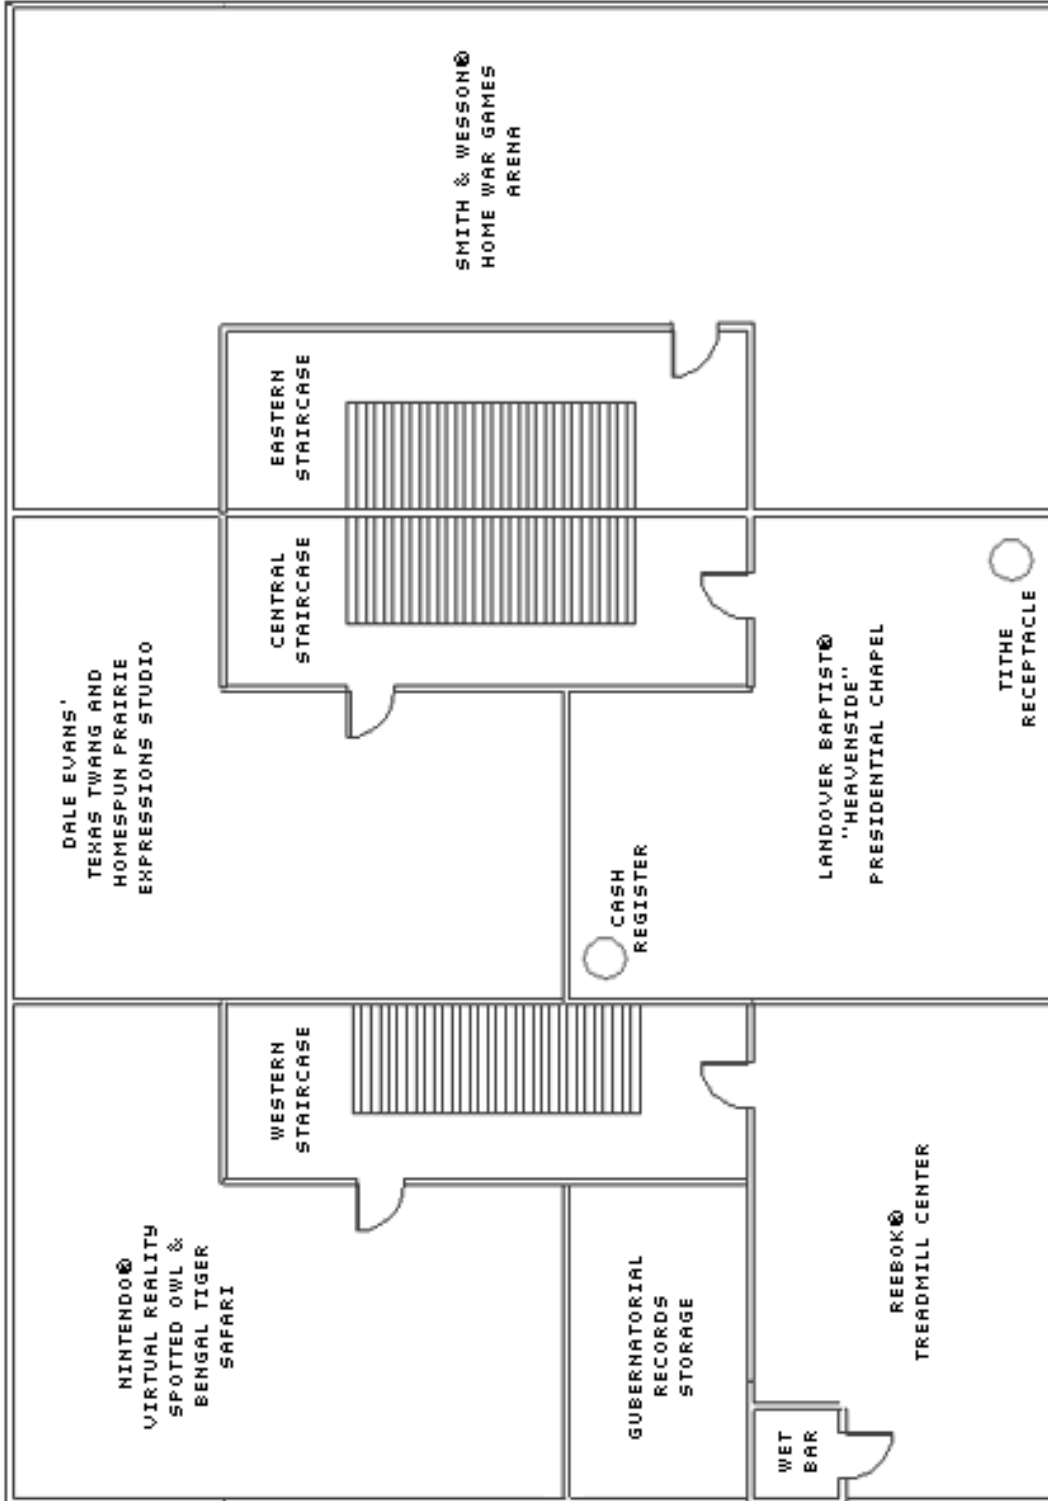

Blickrichtung 188° = S3

Baujahr 1999 = 7. Periode

SO	S	SW
41 6	86 2	68 4
O	Mitte	W
59 5	32 7	14 9
NO	N	NW
95 1	77 3	23 8

Praxis für Raum- und Lebensgestaltung  
 Hedwig Seipel  
 Wilhelmstrasse 136, 64625 Bensheim  
 Tel: 06251-8559955,  
 Fax 01805- 23363395511  
 mail@fengshui-classic.de

Objekt:  
 Western White House, Crawford Texas USA

Abbildung:  
 Grundrissaufteilung  
 20.03.2008

Western White House

western white house

Blickrichtung 188° = S2

© 2008 Tele Atlas  
Image © 2008 DigitalGlobe

Google™

Zeiger 31°34'56.65" N 97°32'36.62" W Höhe 257 m Übertragung 100% Sichthöhe 395 m