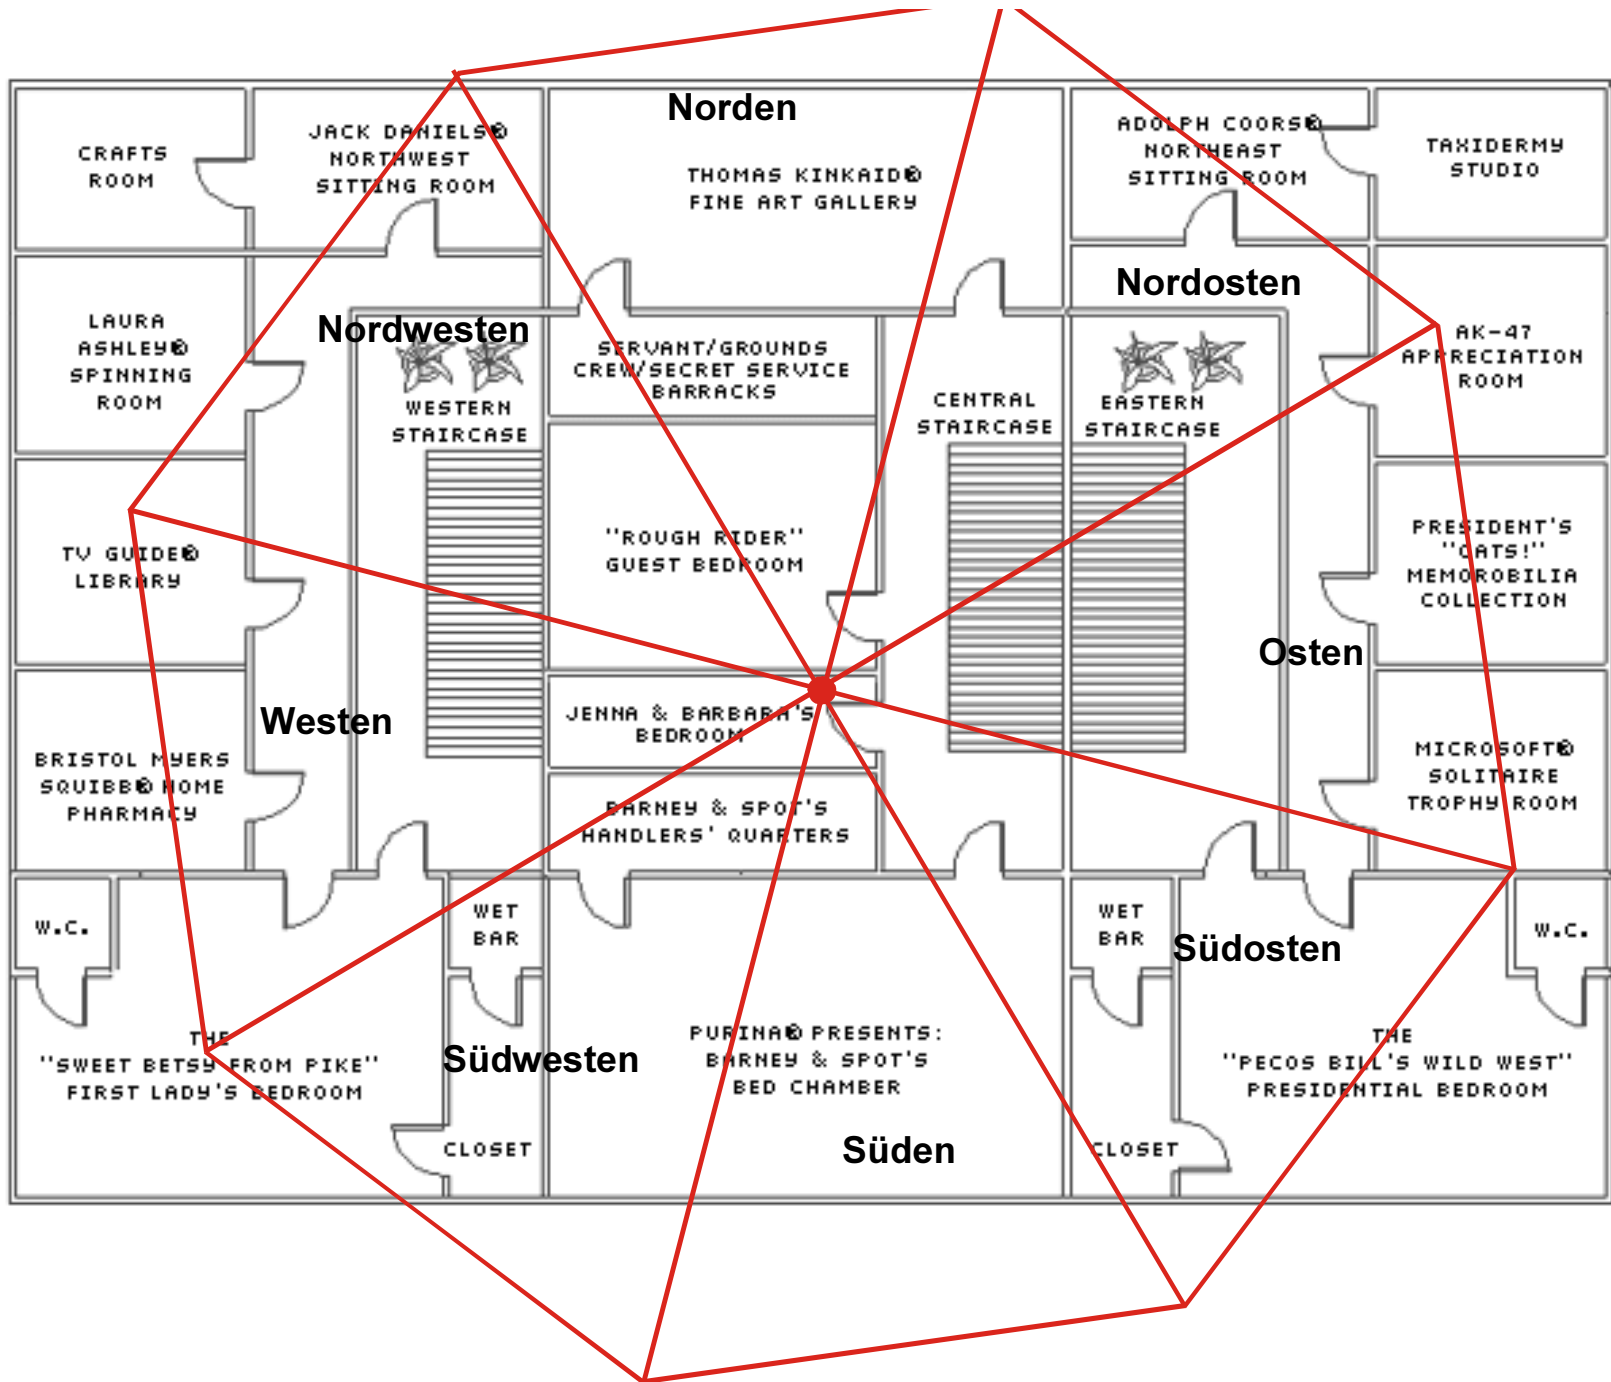

Blickrichtung 188° = S3

Baujahr 1999 = 7. Periode

SO	S	SW
41 6	86 2	68 4
O	Mitte	W
59 5	32 7	14 9
NO	N	NW
95 1	77 3	23 8

Praxis für Raum- und Lebensgestaltung  
 Hedwig Seipel  
 Wilhelmstrasse 136, 64625 Bensheim  
 Tel: 06251-8559955,  
 Fax 01805- 23363395511  
 mail@fengshui-classic.de

Objekt:  
 Western White House, Crawford Texas USA

Abbildung:  
 Grundrissaufteilung  
 20.03.2008

Western White House

western white house

Blickrichtung 188° = S2

© 2008 Tele Atlas  
Image © 2008 DigitalGlobe

Google™

Zeiger 31°34'56.65" N 97°32'36.62" W Höhe 257 m Übertragung 100% Sichthöhe 395 m