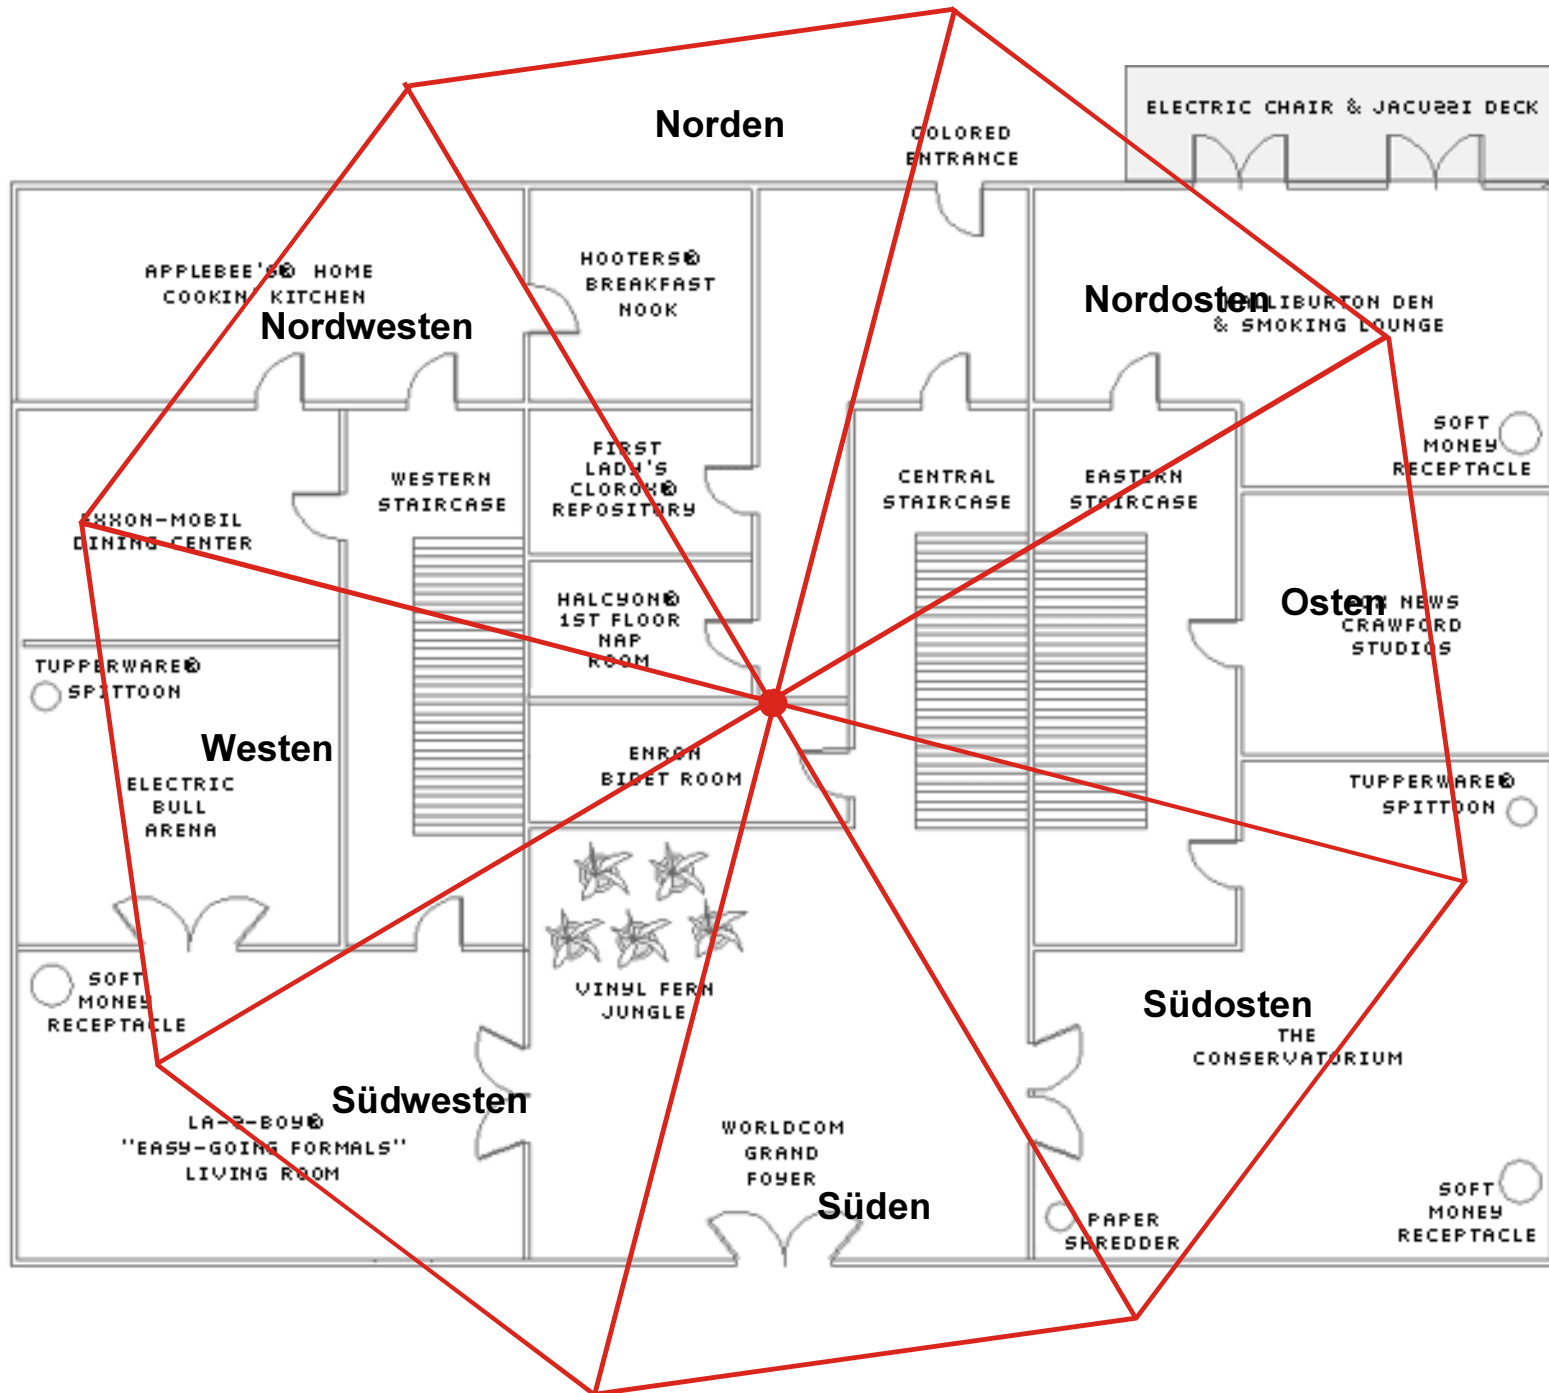

Blickrichtung 188° = S3

Baujahr 1999 = 7. Periode

SO	S	SW
41 6	86 2	68 4
O	Mitte	W
59 5	32 7	14 9
NO	N	NW
95 1	77 3	23 8

Praxis für Raum- und Lebensgestaltung  
 Hedwig Seipel  
 Wilhelmstrasse 136, 64625 Bensheim  
 Tel: 06251-8559955,  
 Fax 01805- 23363395511  
 mail@fengshui-classic.de

Objekt:  
 Western White House, Crawford Texas USA

Abbildung:  
 Grundrissaufteilung  
 20.03.2008

Western White House

western white house

Blickrichtung 188° = S2

© 2008 Tele Atlas  
Image © 2008 DigitalGlobe

Google™

Zeiger 31°34'56.65" N 97°32'36.62" W Höhe 257 m Übertragung 100% Sichthöhe 395 m