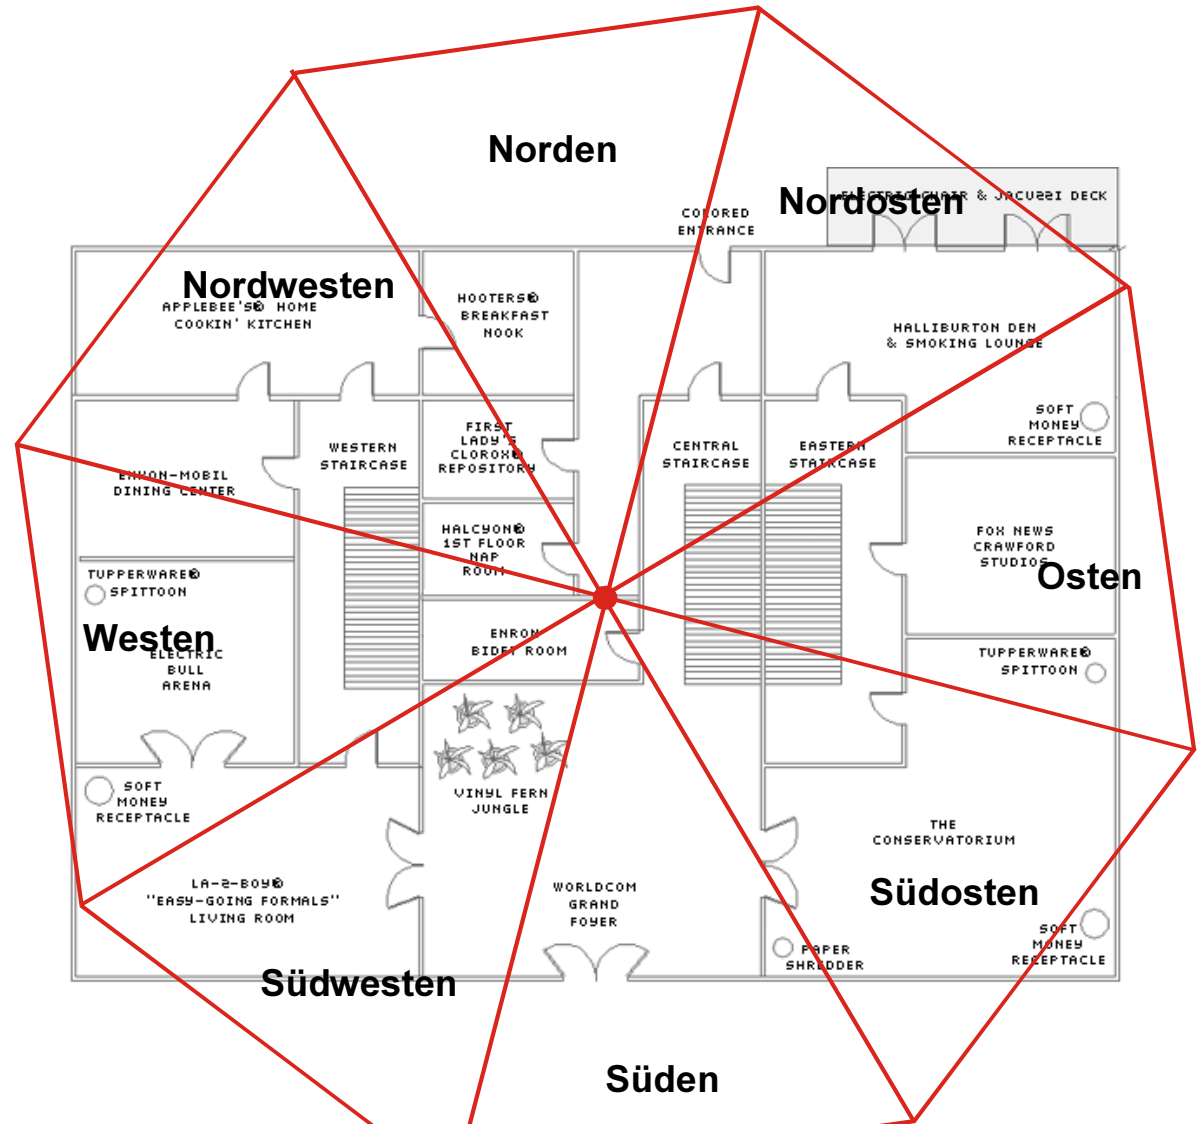

Blickrichtung 188° = S3

Baujahr 1999 = 7. Periode

SO	S	SW
41 6	86 2	68 4
O	Mitte	W
59 5	32 7	14 9
NO	N	NW
95 1	77 3	23 8

Praxis für Raum- und Lebensgestaltung  
 Hedwig Seipel  
 Wilhelmstrasse 136, 64625 Bensheim  
 Tel: 06251-8559955,  
 Fax 01805- 23363395511  
 mail@fengshui-classic.de

Objekt:  
 Western White House, Crawford Texas USA

Abbildung:  
 Grundrissaufteilung  
 20.03.2008

Western White House

western white house

Blickrichtung 188° = S2

© 2008 Tele Atlas  
Image © 2008 DigitalGlobe

Google™

Zeiger 31°34'56.65" N 97°32'36.62" W Höhe 257 m Übertragung 100% Sichthöhe 395 m